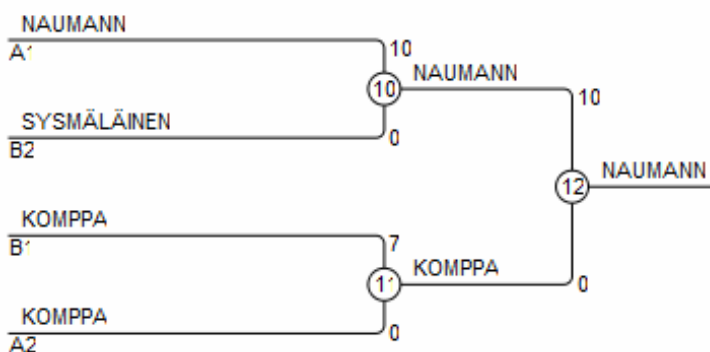

SM 2013 6-7.4.2013 Helsinki SN+78

Kilpailijat: 7

Kilpailijat A

N:o	Nimi	Vyö	Seura	1	2	3	4	Voit.	Pist.	Sij.
1	NAUMANN Linda	2.kyu	Hontai Judo		10	10	10	3	30	1
2	NYKÄNEN Anna	3.kyu	Mikkelin Judo					0	0	4
3	KOMPPA Kirs	2.kyu	Mikkelin Judo		10		10	2	20	2
4	KUJANSUU Petra	3.kyu	Fudoshin, Por		10			1	10	3

Ottelut A

Ottelu	Valkoinen	Sininen	Tulos	Aika
1	NAUMANN Linda	2 NYKÄNEN Anna	10 - 0	0:22
2	KOMPPA Kirs	3 4 KUJANSUU Petra	10 - 0	1:32
4	NAUMANN Linda	1 3 KOMPPA Kirs	10 - 0	0:59
5	NYKÄNEN Anna	2 4 KUJANSUU Petra	0 - 10	1:18
7	NAUMANN Linda	1 4 KUJANSUU Petra	10 - 0	0:37
8	NYKÄNEN Anna	2 3 KOMPPA Kirs	0 - 10	0:44

Kilpailijat B

N:o	Nimi	Vyö	Seura	5	6	7	Voit.	Pist.	Sij.
5	SYSMÄLÄINEN Riikka	4.kyu	Mikkelin Judo			10	1	10	2
6	KOMPPA Pirjo	2.kyu	Mikkelin Judo	10		10	2	20	1
7	KUKKONEN Jutta	3.kyu	Kamiza				0	0	3

Ottelut B

Ottelu	Valkoinen	Sininen	Tulos	Aika
3	SYSMÄLÄINEN Riikka	5 6 KOMPPA Pirjo	0 - 10	1:04
6	SYSMÄLÄINEN Riikka	5 7 KUKKONEN Jutta	10 - 0	1:34
9	KOMPPA Pirjo	6 7 KUKKONEN Jutta	10 - 0	0:28

Tulokset

Sij.	Nimi
1	NAUMANN Linda, Hontai Judo
2	KOMPPA Pirjo, Mikkelin Judo
3	SYSMÄLÄINEN Riikka, Mikkelin Judo
3	KOMPPA Kirs, Mikkelin Judo