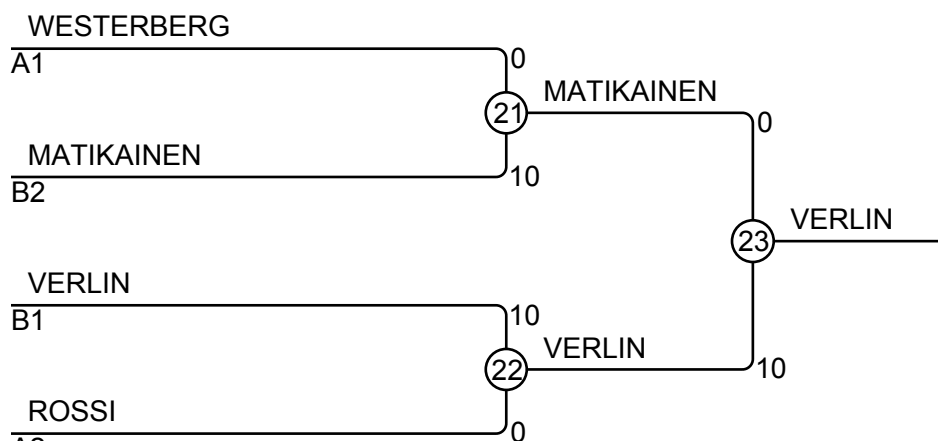

Ottelut A

Ottelu	Valkoinen	Sininen	Tulos	Aika
1	ALI-PENTTILÄ Jenni	ROSSI Emmi	0 - 1	4:00
3	ELONEN Heidi	TANTTU Annika	5 - 0	4:00
5	WESTERBERG Ida	ALI-PENTTILÄ Jenni	10 - 0	3:01
7	ELONEN Heidi	ROSSI Emmi	0 - 10	0:18
9	TANTTU Annika	WESTERBERG Ida	0 - 10	0:14
11	ELONEN Heidi	ALI-PENTTILÄ Jenni	0 - 5	4:00
13	WESTERBERG Ida	ROSSI Emmi	10 - 0	0:35
15	TANTTU Annika	ALI-PENTTILÄ Jenni	0 - 7	4:00
17	ELONEN Heidi	WESTERBERG Ida	0 - 10	1:53
19	TANTTU Annika	ROSSI Emmi	0 - 10	0:05

Kilpailijat B

N:o	Nimi	Vyö	Seura	6	7	8	9	10	Voit.	Pist.	Sij.
6	VEIJALAINEN Henna	3.kyu	Orimattilan JS					10	1	10	3
7	VERLIN Inka	1.kyu	Hontai Judo	10		10	10	10	4	40	1
8	MATIKAINEN Pihla	2.kyu	Maskun Tempo	10			10	10	3	30	2
9	KOSONEN Tiia	4.kyu	Kerimäen Judonoko	10					1	10	5
10	SAARENPÄÄ Essi	3.kyu	Himangan JS				10		1	10	4

Ottelut B

Ottelu	Valkoinen	Sininen	Tulos	Aika
2	KOSONEN Tiia	SAARENPÄÄ Essi	0 - 10	0:48
4	VEIJALAINEN Henna	VERLIN Inka	0 - 10	1:25
6	MATIKAINEN Pihla	KOSONEN Tiia	10 - 0	0:33
8	VEIJALAINEN Henna	SAARENPÄÄ Essi	10 - 0	1:01
10	VERLIN Inka	MATIKAINEN Pihla	10 - 0	1:29
12	VEIJALAINEN Henna	KOSONEN Tiia	0 - 10	0:17
14	MATIKAINEN Pihla	SAARENPÄÄ Essi	10 - 0	0:20
16	VERLIN Inka	KOSONEN Tiia	10 - 0	0:47
18	VEIJALAINEN Henna	MATIKAINEN Pihla	0 - 10	1:38
20	VERLIN Inka	SAARENPÄÄ Essi	10 - 0	0:33

Tulokset

Sij.	Nimi
1	VERLIN Inka, Hontai Judo
2	MATIKAINEN Pihla, Maskun Tempo
3	WESTERBERG Ida, Shirokawa
3	ROSSI Emmi, Tomodachi