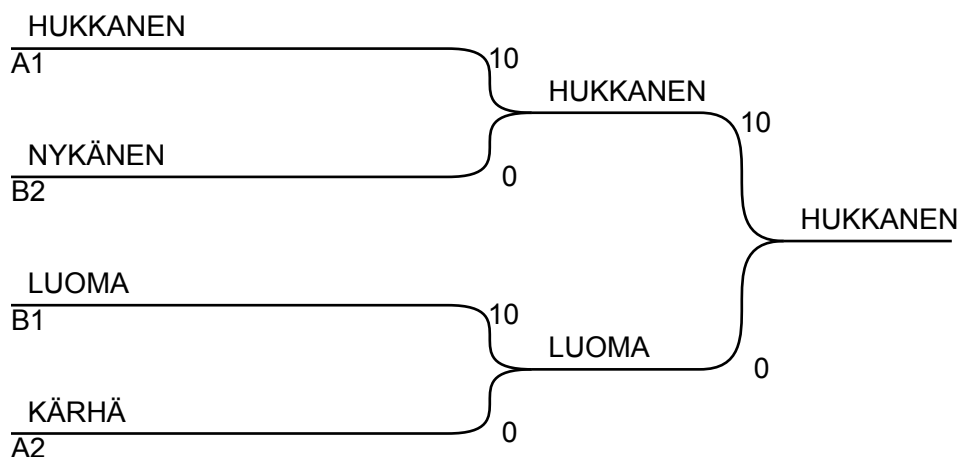

Hontai shiai 14.03.2009 Hakunila ET-36

Kilpailijat A

N:o	Nimi	Vyö	Seura	1	2	3	Voit.	Pist.	Sij.
1	Viivi KÄRHÄ	4.kyu	MEI			10	1	10	2
2	Lotta HUKKANEN	5.kyu	CHI	10		10	2	20	1
3	Nuppu-Roosa KESKINEN	?	Tapanilan Erä				0	0	3

Ottelut A

Ottelu	Sininen	Valkoinen	Tulos	Aika
1	Viivi KÄRHÄ	1 2 Lotta HUKKANEN	0 - 10	1:51
3	Viivi KÄRHÄ	1 3 Nuppu-Roosa KESKINEN	10 - 0	0:17
5	Lotta HUKKANEN	2 3 Nuppu-Roosa KESKINEN	10 - 0	0:42

Kilpailijat B

N:o	Nimi	Vyö	Seura	4	5	6	Voit.	Pist.	Sij.
4	Eveliina LUOMA	5.kyu	CHI		10	10	2	20	1
5	Noora NYKÄNEN	4.kyu	HOL			10	1	10	2
6	Venla LUUKKONEN	5.kyu	TAP				0	0	3

Ottelut B

Ottelu	Sininen	Valkoinen	Tulos	Aika
2	Eveliina LUOMA	4 5 Noora NYKÄNEN	10 - 0	0:13
4	Eveliina LUOMA	4 6 Venla LUUKKONEN	10 - 0	1:11
6	Noora NYKÄNEN	5 6 Venla LUUKKONEN	10 - 0	0:57

Tulokset

Sij.	Nimi
1	Lotta HUKKANEN, CHI
2	Eveliina LUOMA, CHI
3	Noora NYKÄNEN, HOL
3	Viivi KÄRHÄ, MEI